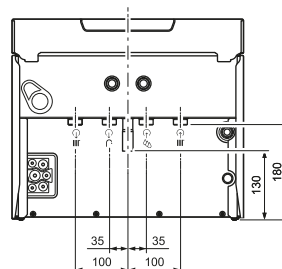

www.vaillant.es · info@vaillant.es

Atención al Profesional: 910 77 88 77 · Asistencia técnica: 910 779 779

Vaillant se reserva el derecho a modificar, actualizar o corregir el presente documento en cualquier momento, mediante su mera publicación en la página web oficial www.vaillant.es. En su caso, la modificación se hará efectiva desde la fecha de su publicación. La disponibilidad de los equipos será siempre confirmada por Vaillant. Su aparición en este catálogo no implica la disponibilidad inmediata de los mismos. En las fotos publicadas en este documento los productos pueden llevar instalados accesorios que son opcionales. ecoTEC exclusive/0224 NJC